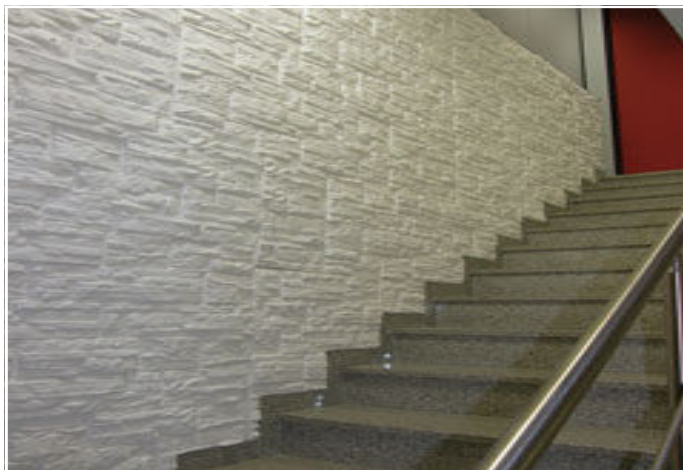

Rivestimenti Murali per Interni

Decormat mette a disposizione del cliente anche una serie di rivestimenti murali denominati **Decormat Wall**. E' un sistema di rivestimento modulare per ogni tipo di ambiente. Questa tipologia di pannelli in polistirene espanso stampato ad alta densità (40 - 80 kg/mc), ci permettono di cambiare aspetto e rinnovare interni di abitazioni e locali pubblici (negozi, bar, sale d'attesa ecc.).

Mod. DMW01